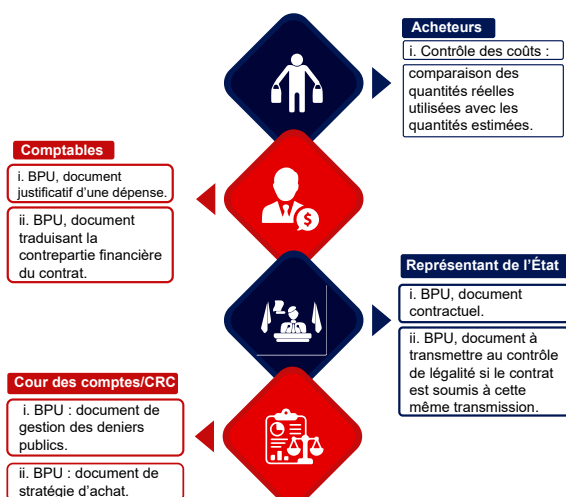

BPU : quels rôles ?

Un Bordereau des Prix Unitaires (BPU) joue un rôle clé dans les marchés publics en fournissant une structure détaillée des coûts associés aux différentes tâches ou composants d'un projet. Voici quelques-uns des rôles importants qu'un BPU peut jouer dans un marché public :

1. Décomposition du prix global :

2. Comparaison des offres :

3. Faciliter les contrôles :

4. Fixation des prix des prestations supplémentaires

5. Évaluation financière des besoins similaires futures

Approfondir :